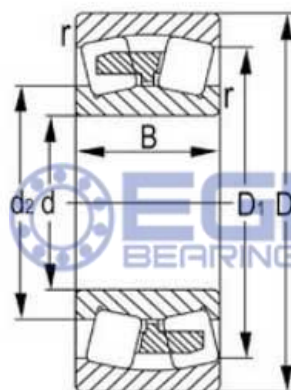

Shaker Screen Bearing

Type	Designations	Dimensions			Weight (kg)
	New code	d	D	B	
3/YA5	22318MB/P64W33	90	190	64	8.8
3/YA5	22322MB/P64W33YA5	110	240	80	17.5
3/YA5	22322MB/P64W33YA5	110	240	80	17.5
3/YA5	22322MB/W33YA5	110	240	80	17.5
3/YA5	22324MB/P64W33YA5	120	260	86	22.2
3/YA5	22324MB/P64W33YA5	120	260	86	22.2
3/YA5	22324MB/W33YA5	120	260	86	22.2
3/YA5	22326MB/P64W33YA5	130	280	93	27.5
3/YA5	22326MB/P64W33YA5	130	280	93	27.5
3/YA5	22326MB/W33YA5	130	280	93	27.5
3/YA5	22328MB/P64W33YA5	140	300	102	34.7
3/YA5	22328MB/P64W33YA5	140	300	102	34.7
3/YA5	22328MB/W33YA5	140	300	102	34.7
3/YA5	22330MB/P64W33YA5	150	320	108	42.07
3/YA5	22330MB/P64W33YA5	150	320	108	42.07
3/YA5	22330MB/W33YA5	150	320	108	42.07
3/YA5	22332MB/P64W33YA5	160	340	114	49.5
3/YA5	22332MB/P64W33YA5	160	340	114	49.5
3/YA5	22332MB/W33YA5	160	340	114	49.5
3/YA5	22334MB/P64W33YA5	170	360	120	58.8
3/YA5	22334MB/P64W33YA5	170	360	120	58.8
3/YA5	22334MB/W33YA5	170	360	120	58.8
3/YA5	22336MB/P64W33YA5	180	380	126	70.1
3/YA5	22336MB/P64W33YA5	180	380	126	70.1
3/YA5	22336MB/W33YA5	180	380	126	70.1

3/YA5	22338Q4/P63W33	190	400	132	81.3
3/YA5	22340MB/P64W33YA5	200	420	138	92.5
3/YA5	22340MB/P64W33YA5	200	420	138	92.5
3/YA5	22340MB/W33YA5	200	420	138	92.5
3/YA5	SR-22328/W33	140	300	102	34.7
3/YA5	SR-22330/W33	150	320	108	42.07
3/YA5	SR-22334/W33	170	360	120	59